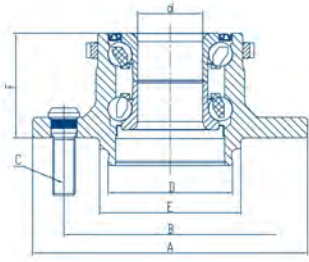

NEW DEVELOPED

March 2024

HUB ASSEMBLY & WHEEL BEARINGS

Hub Assemblies

Basic Dimension Table GSP to Dimension.....

ID	GSP Ref.	BASIC DIMENSIONS(mm)					TEETH / d	ABS
		A	B	C	D	F		
1	9329026	171	139.7	M12x1.25(6S)	77.7	45.5	29	54
2	933007K	169	139.7	M12x1.5(6S)	66.9	37.4	30	
3	9400423K	208	160	M14x1.5(5S)		77.5		48
4	9400494K	147	120	M12x1.5(5)	72.5	51		48
5	9400511K	147	120	M14x1.25(5)	72.5	51		48
6	9400518	145	120	M14x1.25(5)	72.5	45.4		48
7	9400529K	142.9	112	M14x1.25(5)	66.5	43.6		48
8	9400530K	145	120	M14x1.25(5)	72.5	44		48
9	9400573K	143	112	M14X1.25(5S)	66.5	64.5		48
10	9400599	141	112	M14x1.25(5)	66.5	44		48
11	9400614	152	114.3	M12x1.5(5S)	60	60		48
12	9400615	152	114.3	M12x1.5(5S)	60	60		48
13	9400663	145.5	112	M14x1.25(5)	66.5	51.5		48
14	9400676	141	112	M14x1.25(5)	66.5	66.7		48
15	9400690	157	120	M14x1.5(5S)	66.9	42		48
16	9400716	136	107.95	M12X1.5(5S)	63.22	63.17		44
17	9400720	139.3	114.3	M12X1.5(5S)		58.8		42
18	9400728K	136	108	M12x1.5(5S)	63.2	73		44
19	9400729K	136	108	M12x1.5(5S)	63.2	73		44
20	9422056	125.2	100	M12x1.5(4)	57	21.5	22	
21	9430063	155.8	120	M14x1.5(5S)	72.5	48	30	
22	9431021	136.3	108	M14X1.5(5S)	63.3	39.7	31	
23	9431022	136.3	108	M14X1.5(5)	63.3	39.7	31	