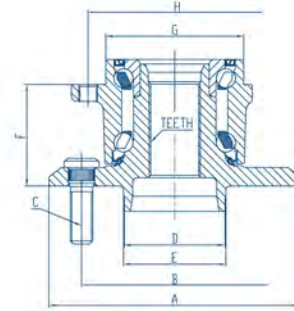

NEW DEVELOPED

March 2024

HUB ASSEMBLY & WHEEL BEARINGS

Hub Assemblies

Basic Dimension Table GSP to Dimension.....

ID	GSP Ref.	BASIC DIMENSIONS(mm)					TEETH / d	ABS
		A	B	C	D	F		
1	9329026	171	139.7	M12x1.25(6S)	77.7	45.5	29	54
2	933007K	169	139.7	M12x1.5(6S)	66.9	37.4	30	
3	9400423K	208	160	M14x1.5(5S)		77.5		48
4	9400494K	147	120	M12x1.5(5)	72.5	51		48
5	9400511K	147	120	M14x1.25(5)	72.5	51		48
6	9400518	145	120	M14x1.25(5)	72.5	45.4		48
7	9400529K	142.9	112	M14x1.25(5)	66.5	43.6		48
8	9400530K	145	120	M14x1.25(5)	72.5	44		48
9	9400573K	143	112	M14X1.25(5S)	66.5	64.5		48
10	9400599	141	112	M14x1.25(5)	66.5	44		48
11	9400614	152	114.3	M12x1.5(5S)	60	60		48
12	9400615	152	114.3	M12x1.5(5S)	60	60		48
13	9400663	145.5	112	M14x1.25(5)	66.5	51.5		48
14	9400676	141	112	M14x1.25(5)	66.5	66.7		48
15	9400690	157	120	M14x1.5(5S)	66.9	42		48
16	9400716	136	107.95	M12X1.5(5S)	63.22	63.17		44
17	9400720	139.3	114.3	M12X1.5(5S)		58.8		42
18	9400728K	136	108	M12x1.5(5S)	63.2	73		44
19	9400729K	136	108	M12x1.5(5S)	63.2	73		44
20	9422056	125.2	100	M12x1.5(4)	57	21.5	22	
21	9430063	155.8	120	M14x1.5(5S)	72.5	48	30	
22	9431021	136.3	108	M14X1.5(5S)	63.3	39.7	31	
23	9431022	136.3	108	M14X1.5(5)	63.3	39.7	31	